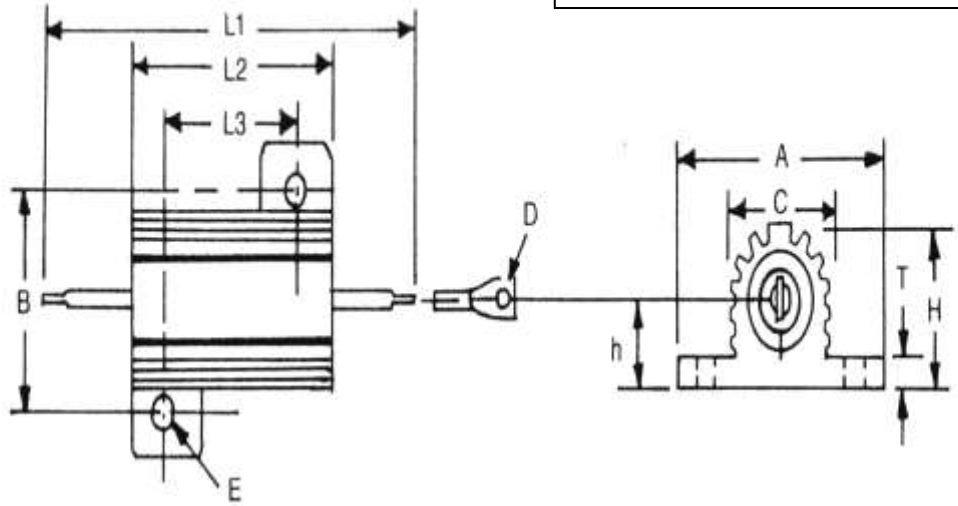

GOLDEN ALUMINUM HOUSED WIREWOUND RESISTORS

黃金鋁殼繞線電阻

DIMENSIONS : 5 ~ 250 W

A Type

B Type

C Type

| POWER RATING | DIMENSIONS (MM) | | | | | | | | | | | Resistance range |
|--------------|-----------------|------|------|------|-----|-------|-------|------|-----|-------|------|------------------|
| | L1±2 | L2±1 | L3±1 | A±1 | C±1 | D±0.2 | E±0.3 | H±1 | h±1 | T±0.2 | TYPE | |
| RHA-5W | 25 | 15 | 10 | 16.5 | 8.5 | 2 | 2 | 8 | 4 | 1.6 | A | 0.1Ω~50KΩ |
| RHA-10W | 32 | 19 | 14 | 20 | 11 | 2 | 2 | 10 | 5 | 2 | A | 0.1Ω~50KΩ |
| RHA-25W | 48 | 27.5 | 18 | 27 | 15 | 2 | 3.2 | 14.9 | 7 | 2. | A | 0.1Ω~100kΩ |
| RHA-50W | 70 | 50 | 39.5 | 29 | 15 | 2.2 | 3.2 | 15.5 | 7 | 2 | A | 0.1Ω~100kΩ |

| POWER RATING | DIMENSIONS (mm) | | | | | | | | | | | | Resistance range |
|--------------|-----------------|-----|-------|-------|-------|-------|------|-------|-------|----------|-------|------|------------------|
| | A±1 | B±1 | C±0.8 | D±0.1 | E±0.1 | F±0.1 | G±1 | H±0.2 | I±0.3 | J±02.2.1 | K±0.1 | TYPE | |
| RHA-85W | 95 | 75 | 38 | 3.4 | 29.3 | 18.8 | 15.5 | 7 | 2.2 | 2.2 | — | B | 0.1Ω~100KΩ |
| RHAS-100W | 96 | 66 | 35 | 4.5 | 47 | 27 | 25 | 13 | 3.2 | 25 | M5 | C | 0.1Ω~100KΩ |
| RHA-100W | 122 | 90 | 70 | 5.2 | 72 | 46.5 | 45 | 20 | 5 | 25 | M5 | C | 0.1Ω~3KΩ |
| RHA-250W | 178 | 114 | 75 | 5 | 77 | 57 | 55.5 | 25 | 5 | 32 | M6 | C | 0.1Ω~3kΩ |