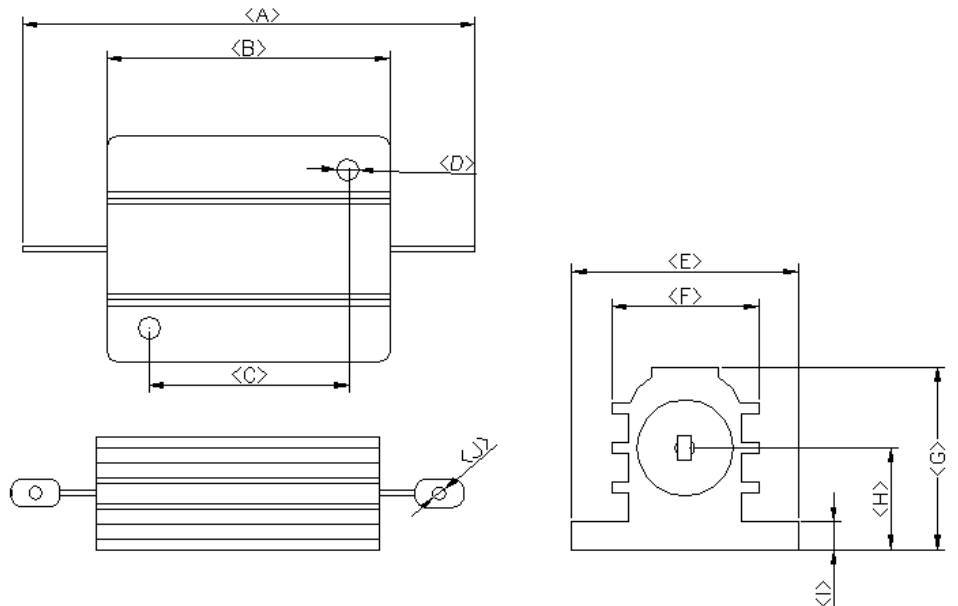

GOLDEN ALUMINUM HOUSED WIREWOUND RESISTORS

黃金鋁殼繞線電阻

DIMENSIONS : 5 ~ 250 W

A Type

B Type

C Type

| POWER RATING | DIMENSIONS (MM) | | | | | | | | | | | Resistance range |
|--------------|-----------------|------|------|------|-----|-------|-------|------|-----|-------|------|------------------|
| | L1±2 | L2±1 | L3±1 | A±1 | C±1 | D±0.2 | E±0.3 | H±1 | h±1 | T±0.2 | TYPE | |
| RHA-5W | 25 | 15 | 10 | 16.5 | 8.5 | 2 | 2 | 8 | 4 | 1.6 | A | 0.1Ω~50KΩ |
| RHA-10W | 32 | 19 | 14 | 20 | 11 | 2 | 2 | 10 | 5 | 2 | A | 0.1Ω~50KΩ |
| RHA-25W | 48 | 27.5 | 18 | 27 | 15 | 2 | 3.2 | 14.9 | 7 | 2. | A | 0.1Ω~100kΩ |
| RHA-50W | 70 | 50 | 39.5 | 29 | 15 | 2.2 | 3.2 | 15.5 | 7 | 2 | A | 0.1Ω~100kΩ |

| POWER RATING | DIMENSIONS (mm) | | | | | | | | | | | | Resistance range |
|--------------|-----------------|-----|-------|-------|-------|-------|------|-------|-------|----------|-------|------|------------------|
| | A±1 | B±1 | C±0.8 | D±0.1 | E±0.1 | F±0.1 | G±1 | H±0.2 | I±0.3 | J±02.2.1 | K±0.1 | TYPE | |
| RHA-85W | 95 | 75 | 38 | 3.4 | 29.3 | 18.8 | 15.5 | 7 | 2.2 | 2.2 | — | B | 0.1Ω~100KΩ |
| RHAS-100W | 96 | 66 | 35 | 4.5 | 47 | 27 | 25 | 13 | 3.2 | 25 | M5 | C | 0.1Ω~100KΩ |
| RHA-100W | 122 | 90 | 70 | 5.2 | 72 | 46.5 | 45 | 20 | 5 | 25 | M5 | C | 0.1Ω~3KΩ |
| RHA-250W | 178 | 114 | 75 | 5 | 77 | 57 | 55.5 | 25 | 5 | 32 | M6 | C | 0.1Ω~3kΩ |